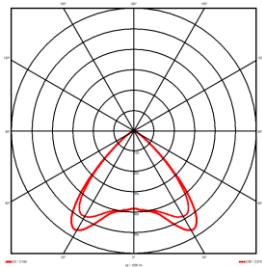

Art nummer	Effekt (W)	Ljusflöde (lm)	Effektivitet (lm/W)	CCT (K)	Ra/CRI	Livslängd	Mått LxBxH [mm]	Vikt (kg)
OPTIMUM iL-23 Lite								
402-02071	41/47/54/60	7560/8533/9553/10500lm	184/181/178/175	4000	≥80	100000/L80B10	1290x88x72	2,2
402-02072	52/58/66/74W	9450/10668/11941/13124lm	184/183/180/177	4000	≥80	100000/L80B10	1570x88x72	2,2
402-02073	92W	15612lm	169	4000	≥80	100000/L80B10	1570x88x72	2,2

Optik 90W