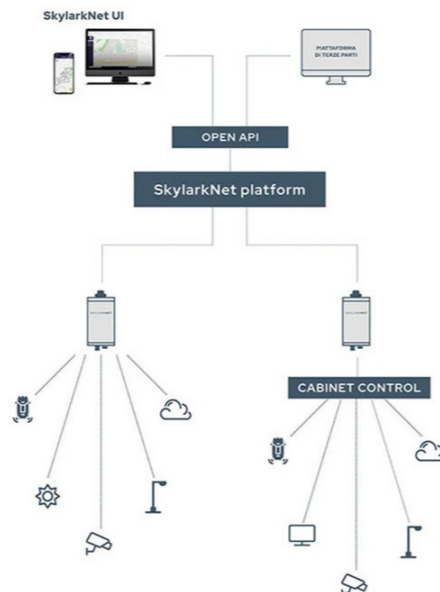

Skylark Net

by GDS

I den moderna världen är belysning avgörande inte bara för att möjliggöra synlighet, utan också för att skapa stämning, effektivisera energianvändning och främja säkerhet. För att uppnå detta krävs avancerade styrsystem för belysning som kan anpassas och optimeras för olika behov och situationer. Dessa system integrerar avancerade teknologier för att övervaka, kontrollera och optimera belysningslösningar.

SkylarkNet är ett öppet system utvecklat av italienska GDS med i första hand fokus på små och medelstora kommuner och andra belysningsägare som vill komma igång snabbt att styra och kontrollera sin(a) anläggning(ar), med låga igångsättningsströsklar. Systemet kan effektivt övervaka och hantera belysningsnätverk i olika storlekar och gör det möjligt till identifiering av ineffektiva områden genom att t ex anpassa energiförbrukningen efter faktiska behov i tid och rum.