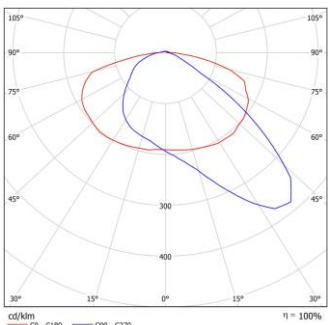

WALL-3

Art.nr	E-nummer	Ljusflöde, armatur (lm)	Färgtemperatur [K]	IP-Klass	IK klass	Effekt (W)	Optik	Ra/CRI	Drifttemp. C	Mått LxHxD [mm]	Vikt (kg)
400-03160	7706581	1829/2525/3567 lm	4000	IP65	IK08	13/18/28W	A1	≥80	-25C -- +40C	319 265 165	1,9
400-03161	7706580	1829/2525/3567 lm	3000K/4000	IP65	IK08	13/18/28W	Asymm	≥80	-25C -- +40C	319 265 165	1,9

400-03160