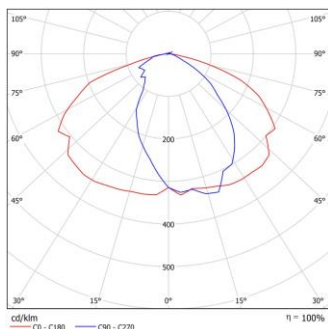

## WALL-3

Art.nr	E-nummer	Ljusflöde, armatur (lm)	Färgtemperatur [K]	IP-Klass	IK klass	Effekt (W)	Optik	Ra/CRI	Drifttemp. C	Mått LxHxD [mm]	Vikt (kg)
400-03160	7706581	1829/2525/3567 lm	4000	IP65	IK08	13/18/28W	A1	≥80	-25C -- +40C	319 265 165	1,9
400-03161	7706580	1829/2525/3567 lm	3000K/4000	IP65	IK08	13/18/28W	Asymm	≥80	-25C -- +40C	319 265 165	1,9