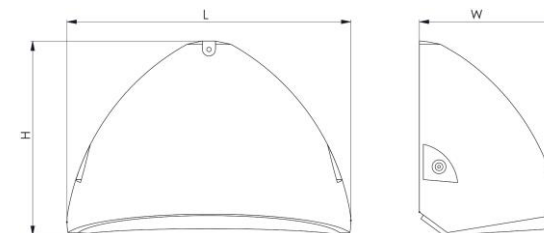

## WALL-3

Art.nr	E-nummer	Ljusflöde, armatur (lm)	Färgtemperatur [K]	IP-Klass	IK klass	Effekt (W)	Optik	Ra/CRI	Drifttemp. C	Mått LxHxD [mm]	Vikt (kg)
400-03160	7706581	1829/2525/3567 lm	4000	IP65	IK08	13/18/28W	A1	≥80	-25C -- +40C	319 265 165	1,9
400-03161	7706580	1829/2525/3567 lm	3000K/4000	IP65	IK08	13/18/28W	Asymm	≥80	-25C -- +40C	319 265 165	1,9

400-03161

400-03160

L 319mm, H 265mm, W165mm