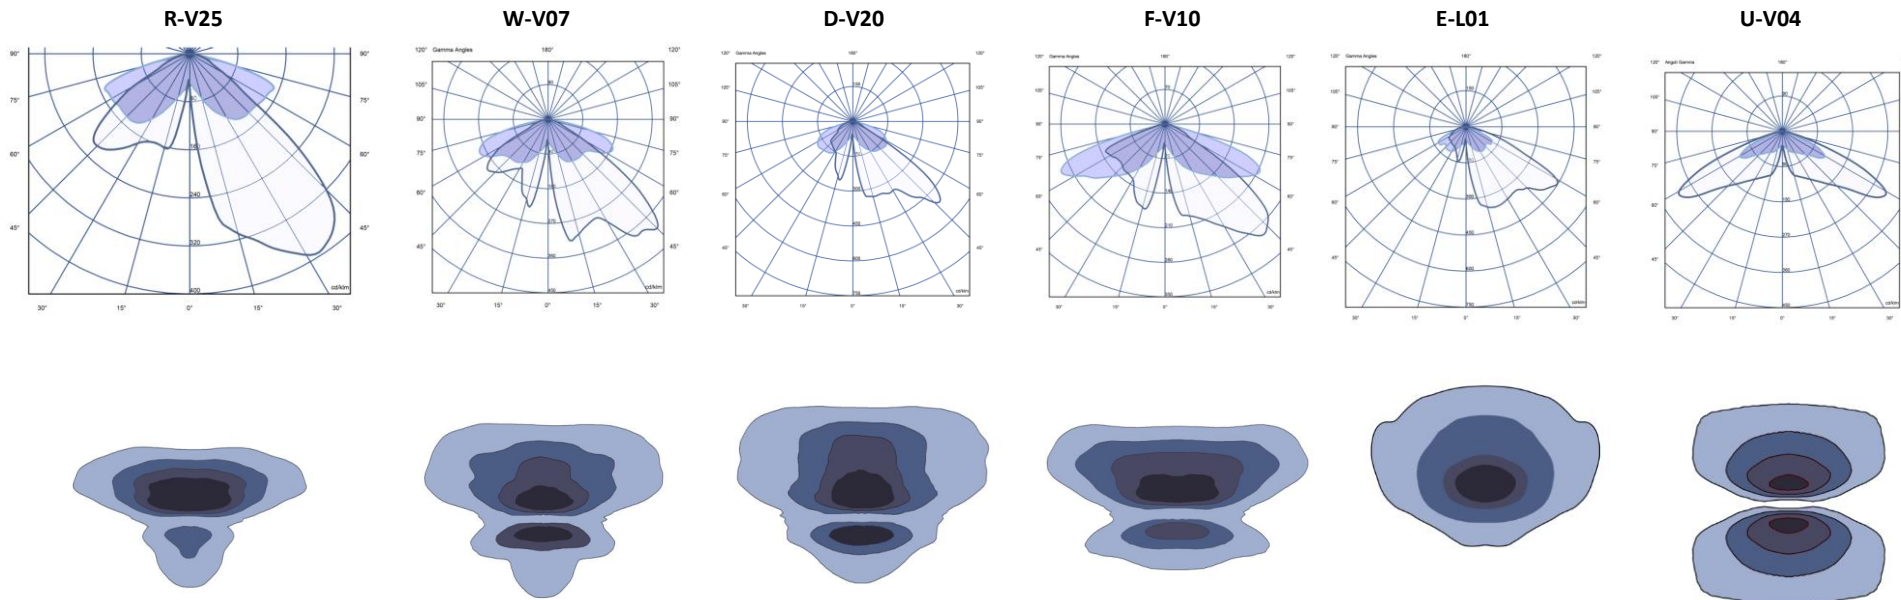

Art nummer		F-V10				E-L01				U-V04			
	Effekt (W)	3000K	lm/W	4000K	Lm/W	3000K	lm/W	4000K	Lm/W	3000K	lm/W	4000K	Lm/W
THPB .. 012 ..	13	1762	136	1815	140	1785	137	1839	141	1828	141	1893	146
THPB .. 022 ..	15	2040	136	2117	140	2066	138	2145	142	2116	141	2208	146
THPB .. 032 ..	18	2401	136	2477	140	2432	138	2510	142	2491	142	2584	146
THPB .. 042 ..	21	2850	136	2945	140	2887	137	2984	141	2957	141	3071	146
THPB .. 052 ..	28	3761	134	3877	138	3810	136	3928	140	3902	139	4043	144
THPB .. 062 ..	36	4665	131	4852	136	4725	133	4916	138	4840	136	5060	142
THPB .. 072 ..	40	5205	129	5421	135	5273	131	5493	137	5400	134	5654	141
THPB .. 082 ..	46	5768	125	6077	131	5979	129	6201	134	6063	131	6299	136
THPB .. 092 ..	52	6329	123	6661	129	6560	127	6798	132	6653	129	6905	134
THPB .. 102 ..	63	7543	120	7955	126	7819	124	8118	129	7929	126	8246	131

Art nummer		R-V25				W-V07				D-V20			
	Effekt (W)	3000K	lm/W	4000K	Lm/W	3000K	lm/W	4000K	Lm/W	3000K	lm/W	4000K	Lm/W
THPB .. 012 ..	13	1762	136	1825	140	1753	135	1808	139	1765	136	1819	140
THPB .. 022 ..	15	2041	136	2129	141	2030	135	2109	140	2044	136	2122	141
THPB .. 032 ..	18	2402	136	2491	141	2389	136	2468	139	2406	137	2483	140
THPB .. 042 ..	21	2852	136	2962	140	2836	135	2933	139	2856	136	2951	140
THPB .. 052 ..	28	3763	134	3899	139	3743	134	3861	138	3768	135	3886	139
THPB .. 062 ..	36	4666	131	4879	137	4642	130	4833	135	4674	131	4863	136
THPB .. 072 ..	40	5207	130	5452	136	5179	129	5400	134	5215	130	5434	135
THPB .. 082 ..	46	5846	126	6074	131	5847	126	6024	130	5778	125	6036	130
THPB .. 092 ..	52	6415	124	6658	129	6416	124	6603	128	6340	123	6617	128
THPB .. 102 ..	63	7645	121	7951	126	7647	121	7885	125	7556	120	7902	125

Ljusbilder