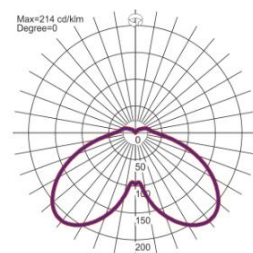

AVENIDA LED POLLARE

Art.nr	Höjd (cm)	Systemeffekt (W)	Ljusflöde, armatur (lm)	Färgtemperatur [K]	Ljusfördelning	Ra/CRI	Drifttemp. °C	Färg	Vikt (kg)
600-03054	100	13W	1200	3000	Symmetrisk	>80	-40 -- +50	Grå	9,7
600-03055	100	13W	1200	3000	Symmetrisk	>80	-40 -- +50	Grafit	9,7
600-03056	100	13W	1260	4000	Symmetrisk	>80	-40 -- +50	Grå	9,7
600-03057	100	13W	1260	4000	Symmetrisk	>80	-40 -- +50	Grafit	9,7
600-03050	50	7,5W	630	3000	Symmetrisk	>80	-40 -- +50	Grå	5,3
600-03051	50	7,5W	630	3000	Symmetrisk	>80	-40 -- +50	Grafit	5,3
600-03052	50	7,5W	660	4000	Symmetrisk	>80	-40 -- +50	Grå	5,3
600-030530	50	7,5W	660	4000	Symmetrisk	>80	-40 -- +50	Grafit	5,3

Ljusfördelning

Grafit