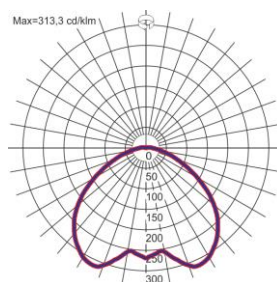

AVENIDA LED

E-nr	Art.nr	Systemeffekt (W)	Ljusflöde, armatur (lm)	Effektivitet [lm/W]	Färgtemperatur [K]	Ljusfördelning	Ra/CRI	Drifttemp. °C	Färg	Vikt (kg)
7748869	600-03001	27W	3500	130	4000	Symmetrisk	>80	-40 -- +50	Grafit	4,4
7748870	600-03002	27W	3500	130	4000	Symmetrisk	>80	-40 -- +50	Grå	4,4
7748871	600-03003	27W	3350	124	3000	Symmetrisk	>80	-40 -- +50	Grafit	4,4
7748872	600-03004	27W	3350	124	3000	Symmetrisk	>80	-40 -- +50	Grå	4,4
7748873	600-03005	19W	2350	132	3000	Symmetrisk	>80	-40 -- +50	Grafit	4,4
7748874	600-03006	19W	2500	132	4000	Symmetrisk	>80	-40 -- +50	Grafit	4,4
7748875	600-03007	19W	2350	124	3000	Symmetrisk	>80	-40 -- +50	Grå	4,4
7748876	600-03008	19W	2350	124	3000	Symmetrisk	>80	-40 -- +50	Grå	4,4
7748877	600-03010	34W	4400	129	4000	Symmetrisk	>80	-40 -- +50	Grafit	4,4
7748878	600-03011	34W	4400	129	4000	Symmetrisk	>80	-40 -- +50	Grå	4,4

Tillbehör

Art.nr		Färg
800-06001	Adapter stolptopp Ø48mm	Grafit
800-06002	Adapter stolptopp Ø48mm	Grå

Ljusfördelning 017

Grafit