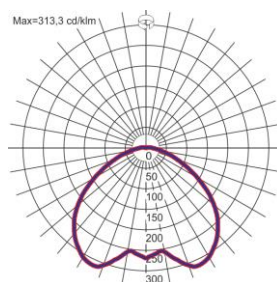

AVENIDA

Art.nr	Systemeffekt (W)	Ljusflöde, armatur (lm)	Effektivitet [lm/W]	Färgtemperatur [K]	Ljusfördelning	Ra/CRI	Drifttemp. °C	Färg	Vikt (kg)
600-03001	27W	3500	130	4000	Symmetrisk	>80	-40 -- +50	Grafit	4,4
600-03002	27W	3500	130	4000	Symmetrisk	>80	-40 -- +50	Grå	4,4
600-03003	27W	3350	124	3000	Symmetrisk	>80	-40 -- +50	Grafit	4,4
600-03004	27W	3350	124	3000	Symmetrisk	>80	-40 -- +50	Grå	4,4
600-03005	19W	2350	132	3000	Symmetrisk	>80	-40 -- +50	Grafit	4,4
600-03006	19W	2500	132	4000	Symmetrisk	>80	-40 -- +50	Grafit	4,4
600-03007	19W	2350	124	3000	Symmetrisk	>80	-40 -- +50	Grå	4,4
600-03008	19W	2350	124	3000	Symmetrisk	>80	-40 -- +50	Grå	4,4
600-03010	34W	4400	129	4000	Symmetrisk	>80	-40 -- +50	Grå	4,4
600-03010	34W	4400	129	4000	Symmetrisk	>80	-40 -- +50	Grafit	4,4

Tillbehör

Art.nr		Färg
800-06001	Adapter stolptopp Ø48mm	Grafit
800-06002	Adapter stolptopp Ø48mm	Grå

Ljusfördelning 017

Grafit