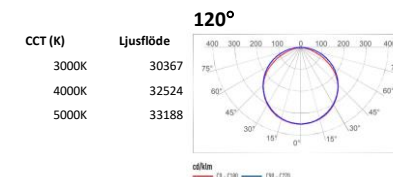

CREE Stellar XL

Effektiv D-märkt LED armatur med tydliga klassiska CREE egenskaper, attraktivt utseende, slagtålig konstruktion och högeffektiv värmeavledning. Finns i fyra storlekar Small, Medium, Large och Xtra Large.

E-nummer	Benämning	Effekt (W)	Styrning	Ljusbild	Ljusflöde (lm)	UGR	CCT (K)	Ra/CRI	Vikt (kg)
7215287	CREE STELLAR XL 60	228	1-10V	60	32019	19	4000	>80	5,95
7215288	CREE STELLAR XL 60	228	DALI	60	32019	19	4000	>80	5,95
7215293	CREE STELLAR XL 90	228	1-10V	90	32187	25	4000	>80	5,95
7215294	CREE STELLAR XL 90	228	DALI	90	32187	25	4000	>80	5,95