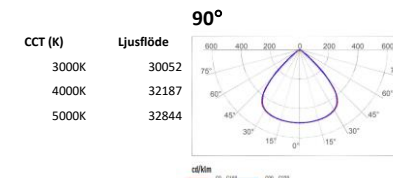

CREE Stellar XL

Effektiv D-märkt LED armatur med tydliga klassiska CREE egenskaper, attraktivt utseende, slagtålig konstruktion och högeffektiv värmeavledning. Finns i fyra storlekar Small, Medium, Large och Xtra Large.

E-nummer	Benämning	Effekt (W)	Styrning	Ljusbild	Ljusflöde (lm)	UGR	CCT (K)	Ra/CRI	Vikt (kg)
7215287	CREE STELLAR XL 60	228	1-10V	60	32019	19	4000	>80	5,95
7215288	CREE STELLAR XL 60	228	DALI	60	32019	19	4000	>80	5,95
7215293	CREE STELLAR XL 90	228	1-10V	90	32187	25	4000	>80	5,95
7215294	CREE STELLAR XL 90	228	DALI	90	32187	25	4000	>80	5,95