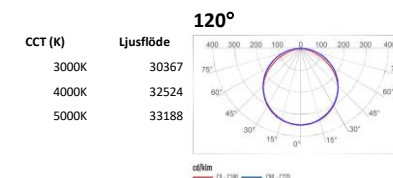

CREE Stellar XL

Effektiv D-märkt LED armatur med tydliga klassiska CREE egenskaper, attraktivt utseende, slagtålig konstruktion och högeffektiv värmeavledning. Finns i fyra storlekar Small, Medium, Large och Xtra Large.

E-nummer	Benämning	Effekt (W)	Styrning	Ljusbild	Ljusflöde (lm)	UGR	CCT (K)	Ra/CRI	Vikt (kg)
7215287	CREE STELLAR XL 60	228	1-10V	60	32019	19	4000	>80	5,95
7215288	CREE STELLAR XL 60	228	DALI	60	32019	19	4000	>80	5,95
7215293	CREE STELLAR XL 90	228	1-10V	90	32187	25	4000	>80	5,95
7215294	CREE STELLAR XL 90	228	DALI	90	32187	25	4000	>80	5,95