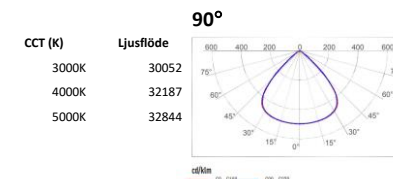

CREE Stellar XL

Effektiv D-märkt LED armatur med tydliga klassiska CREE egenskaper, attraktivt utseende, slagtålig konstruktion och högeffektiv värmeavledning. Finns i fyra storlekar Small, Medium, Large och Xtra Large.

E-nummer	Benämning	Effekt (W)	Styrning	Ljusbild	Ljusflöde (lm)	UGR	CCT (K)	Ra/CRI	Vikt (kg)
7215287	CREE STELLAR XL 60	228	1-10V	60	32019	19	4000	>80	5,95
7215288	CREE STELLAR XL 60	228	DALI	60	32019	19	4000	>80	5,95
7215293	CREE STELLAR XL 90	228	1-10V	90	32187	25	4000	>80	5,95
7215294	CREE STELLAR XL 90	228	DALI	90	32187	25	4000	>80	5,95