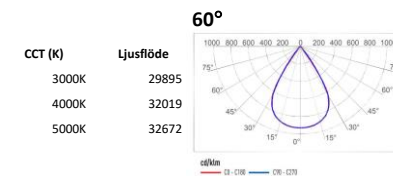

CREE Stellar XL

Effektiv D-märkt LED armatur med tydliga klassiska CREE egenskaper, attraktivt utseende, slagtålig konstruktion och högeffektiv värmeavledning. Finns i fyra storlekar Small, Medium, Large och Xtra Large.

E-nummer	Benämning	Effekt (W)	Styrning	Ljusbild	Ljusflöde (lm)	UGR	CCT (K)	Ra/CRI	Vikt (kg)
7215287	CREE STELLAR XL 60	228	1-10V	60	32019	19	4000	>80	5,95
7215288	CREE STELLAR XL 60	228	DALI	60	32019	19	4000	>80	5,95
7215293	CREE STELLAR XL 90	228	1-10V	90	32187	25	4000	>80	5,95
7215294	CREE STELLAR XL 90	228	DALI	90	32187	25	4000	>80	5,95