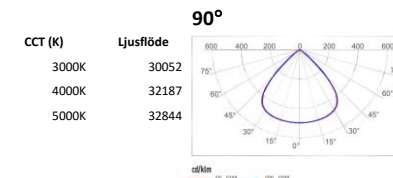

*Fullständiga garantivillkor se www.nordicled.com

E-nummer	Benämning	Effekt (W)	Styrning	Ljusbild	Ljusflöde (lm)	UGR	CCT (K)	Ra/CRI	Vikt (kg)
7215287	CREE STELLAR XL 60	228	1-10V	60	32019	19	4000	>80	5,95
7215288	CREE STELLAR XL 60	228	DALI	60	32019	19	4000	>80	5,95
7215293	CREE STELLAR XL 90	228	1-10V	90	32187	25	4000	>80	5,95
7215294	CREE STELLAR XL 90	228	DALI	90	32187	25	4000	>80	5,95