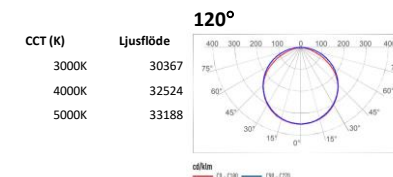

Användningsområden: industri, sport, lager, detaljhandel och livsmedelsutrymmen.

Upp till 140lm/W • L₉₀B₁₀ 90.000 timmar • Sensor m fjärrkontroll (option) • Enkelt montage

TEKNISK DATA	Armaturhus: Gjutet aluminium Air Chamber för effektiv kylning av driver Diffusor: Polykarbonat Färg: Vit	
ELEKTRISK DATA	Dimring: 1-10V eller DALI Styrning: Mikrovågssensor m fjärrkontroll (option) Spänning: 220-240V 50/60Hz Power factor: >96 vid full last Överspänningsskydd: 6kV CM / 4kV DM enligt EN 61000-4-5 and EN 61547 Arbetstemperatur: -35°C -- 45°C Isolationsklass: Class I Ljuskälla ingår - LED.	
MONTERING	Eyebolt, Krok, Universal U-fäste med justering i steg om 30°	
LJUSTEKNISK DATA	Ljusedistribution: rotosymmetrisk - 60°, 90°, 120° CRI: ≥80 CRI Färgtemperatur: 4000K (standard), option 3000K eller 5000K UGR: ≤ 19 för 60°, ≤ 25 för 90° och ≤ 28 för 120°	
LIVSLÄNGD	L ₉₀ B ₁₀ @25°C: 90.000 timmar L ₈₀ B ₁₀ @25°C: 195.000 timmar	enligt TM-21 and IEC62717
ÖVRIG INFO	Garanti: 5 år*	

*Fullständiga garantivillkor se www.nordicled.com

E-nummer	Benämning	Effekt (W)	Styrning	Ljusbild	Ljusflöde (lm)	UGR	CCT (K)	Ra/CRI	Vikt (kg)
7215287	CREE STELLAR XL 60	228	1-10V	60	32019	19	4000	>80	5,95
7215288	CREE STELLAR XL 60	228	DALI	60	32019	19	4000	>80	5,95
7215293	CREE STELLAR XL 90	228	1-10V	90	32187	25	4000	>80	5,95
7215294	CREE STELLAR XL 90	228	DALI	90	32187	25	4000	>80	5,95