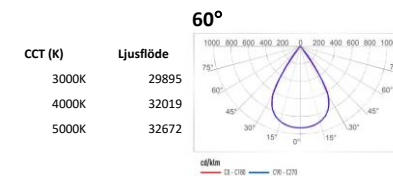

Användningsområden: industri, sport, lager, detaljhandel och livsmedelsutrymmen.

Upp till 140lm/W • L₉₀B₁₀ 90.000 timmar • Sensor m fjärrkontroll (option) • Enkelt montage

TEKNISK DATA	Armaturhus: Gjutet aluminium Air Chamber för effektiv kylning av driver Diffusor: Polykarbonat Färg: Vit	
ELEKTRISK DATA	Dimring: 1-10V eller DALI Styrning: Mikrovågssensor m fjärrkontroll (option) Spänning: 220-240V 50/60Hz Power factor: >96 vid full last Överspänningsskydd: 6kV CM / 4kV DM enligt EN 61000-4-5 and EN 61547 Arbetstemperatur: -35°C -- 45°C Isolationsklass: Class I Ljuskälla ingår - LED.	
MONTERING	Eyebolt, Krok, Universal U-fäste med justering i steg om 30°	
LJUSTEKNISK DATA	Ljusedistribution: rotosymmetrisk - 60°, 90°, 120° CRI: ≥80 CRI Färgtemperatur: 4000K (standard), option 3000K eller 5000K UGR: ≤ 19 för 60°, ≤ 25 för 90° och ≤ 28 för 120°	
LIVSLÄNGD	L ₉₀ B ₁₀ @25°C: 90.000 timmar L ₈₀ B ₁₀ @25°C: 195.000 timmar	enligt TM-21 and IEC62717
ÖVRIG INFO	Garanti: 5 år*	

*Fullständiga garantivillkor se www.nordicled.com

E-nummer	Benämning	Effekt (W)	Styrning	Ljusbild	Ljusflöde (lm)	UGR	CCT (K)	Ra/CRI	Vikt (kg)
7215287	CREE STELLAR XL 60	228	1-10V	60	32019	19	4000	>80	5,95
7215288	CREE STELLAR XL 60	228	DALI	60	32019	19	4000	>80	5,95
7215293	CREE STELLAR XL 90	228	1-10V	90	32187	25	4000	>80	5,95
7215294	CREE STELLAR XL 90	228	DALI	90	32187	25	4000	>80	5,95