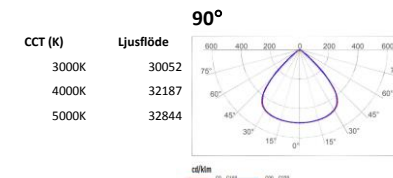

CREE Stellar XL

Ny effektiv LED armatur med attraktivt utseende, slagtålig konstruktion och högeffektiv värmeavledning. Finns i fyra storlekar Small, Medium, Large och Xtra Large.

Användningsområden: industri, sport, lager, detaljhandel och livsmedelsutrymmen.

*Fullständiga garantivillkor se www.nordicled.com

E-nummer	Benämning	Effekt (W)	Styrning	Ljusbild	Ljusflöde (lm)	UGR	CCT (K)	Ra/CRI	Vikt (kg)
7215287	CREE STELLAR XL 60	228	1-10V	60	32019	19	4000	>80	5,95
7215288	CREE STELLAR XL 60	228	DALI	60	32019	19	4000	>80	5,95
7215293	CREE STELLAR XL 90	228	1-10V	90	32187	25	4000	>80	5,95
7215294	CREE STELLAR XL 90	228	DALI	90	32187	25	4000	>80	5,95