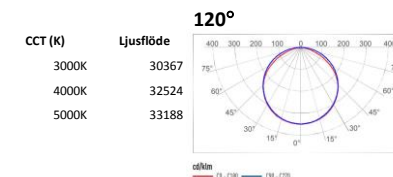

CREE Stellar XL

Ny effektiv LED armatur med attraktivt utseende, slagtålig konstruktion och högeffektiv värmeavledning. Finns i fyra storlekar Small, Medium, Large och Xtra Large.

Användningsområden: industri, sport, lager, detaljhandel och livsmedelsutrymmen.

Upp till 140lm/W • L70 100000 timmar • Sensor m fjärrkontroll (option) • Enkelt montage

TEKNISK DATA	<p>Armaturhus: Gjutet aluminium Air Chamber för effektiv kylning av driver Diffusor: Polykarbonat Färg: Vit</p>
ELEKTRISK DATA	<p>Dimring: 1-10V eller DALI Styrning: Mikrovågssensor m fjärrkontroll (option) Spänning: 220-240V 50/60Hz Power factor: >96 vid full last Överspänningsskydd: 6kV CM / 4kV DM enligt EN 61000-4-5 and EN 61547 Arbetstemperatur: -35°C -- 45°C Isolationsklass: Class I Ljuskälla ingår - LED.</p>
MONTERING	<p>Eyebolt, Krok, Universal U-fäste med justering i steg om 30°</p>
LJUSTEKNISK DATA	<p>Ljusedistribution: symmetrisk, 60°, 90°, 120° CRI: ≥80 CRI Färgtemperatur: 4000K, 3000K (option). 5000K (option) UGR: max 19 för 60°, 25 för 90° och 28 för 120°</p>
LIVSLÄNGD	<p>L70 @ 25°C: 100,000 timmar enligt TM-21 and IEC62717 L80B10 @ 25°C: 65,000 timmar L80B10 @ 45°C: 50,000 timmar</p>
ÖVRIG INFO	<p>Garanti: 5 år*</p>

*Fullständiga garantivillkor se www.nordicled.com

E-nummer	Benämning	Effekt (W)	Styrning	Ljusbild	Ljusflöde (lm)	UGR	CCT (K)	Ra/CRI	Vikt (kg)
7215287	CREE STELLAR XL 60	228	1-10V	60	32019	19	4000	>80	5,95
7215288	CREE STELLAR XL 60	228	DALI	60	32019	19	4000	>80	5,95
7215293	CREE STELLAR XL 90	228	1-10V	90	32187	25	4000	>80	5,95
7215294	CREE STELLAR XL 90	228	DALI	90	32187	25	4000	>80	5,95