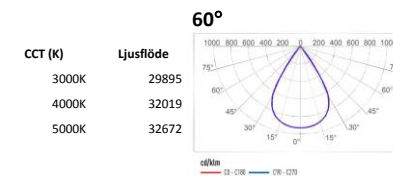

CREE Stellar XL

Ny effektiv LED armatur med attraktivt utseende, slagtålig konstruktion och högeffektiv värmeavledning. Finns i fyra storlekar Small, Medium, Large och Xtra Large.

Användningsområden: industri, sport, lager, detaljhandel och livsmedelsutrymmen.

*Fullständiga garantivillkor se www.nordicled.com

E-nummer	Benämning	Effekt (W)	Styrning	Ljusbild	Ljusflöde (lm)	UGR	CCT (K)	Ra/CRI	Vikt (kg)
7215287	CREE STELLAR XL 60	228	1-10V	60	32019	19	4000	>80	5,95
7215288	CREE STELLAR XL 60	228	DALI	60	32019	19	4000	>80	5,95
7215293	CREE STELLAR XL 90	228	1-10V	90	32187	25	4000	>80	5,95
7215294	CREE STELLAR XL 90	228	DALI	90	32187	25	4000	>80	5,95