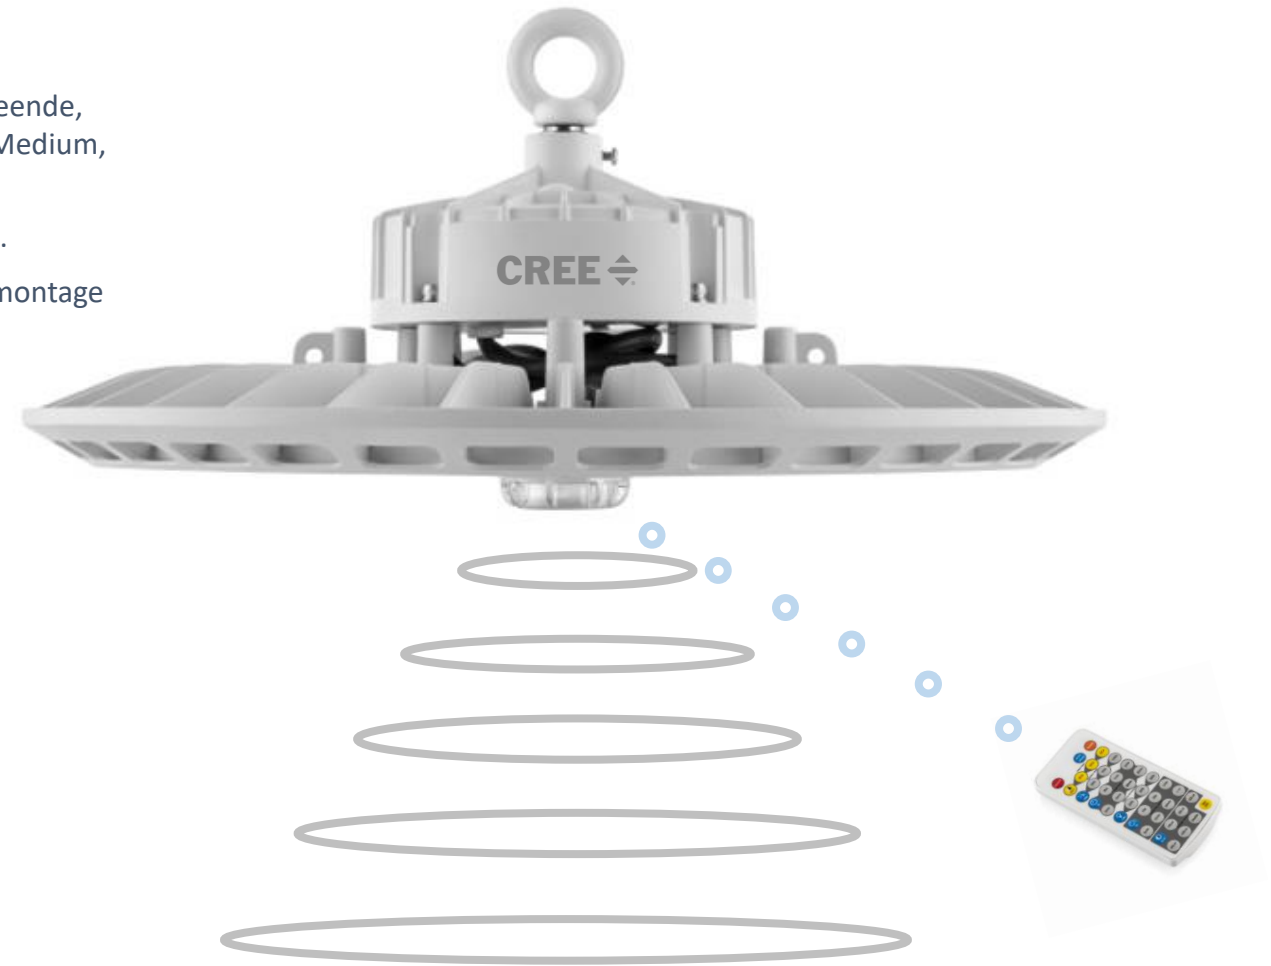

CREE Stellar S

Effektiv D-märkt LED armatur med tydliga klassiska CREE egenskaper, attraktivt utseende, slagtålig konstruktion och högeffektiv värmeavledning. Finns i fyra storlekar Small, Medium, Large och Xtra Large.

Användningsområden: industri, sport, lager, detaljhandel och livsmedelsutrymmen.

Upp till 140lm/W • $L_{90}B_{10}$ 90.000 timmar • Sensor m fjärrkontroll (option) • Enkelt montage

| | |
|------------------|---|
| TEKNISK DATA | <p>Armaturhus: Gjutet aluminium Air Chamber för effektiv kylning av driver Diffusor: Polykarbonat Färg: Vit</p> |
| ELEKTRISK DATA | <p>Dimring: 1-10V eller DALI Styrning: Mikrovågssensor m fjärrkontroll (option) Spänning: 220-240V 50/60Hz Power factor: >96 vid full last Överspänningsskydd: 6kV CM / 4kV DM enligt EN 61000-4-5 and EN 61547 Arbetstemperatur: -35°C -- 45°C Isolationsklass: Class I Ljuskälla ingår - LED.</p> |
| MONTERING | <p>Eyebolt, Krok, Universal U-fäste med justering i steg om 30°</p> |
| LJUSTEKNISK DATA | <p>Ljusedistribution: rotsymmetrisk - 60°, 90°, 120° CRI: ≥80 CRI Färgtemperatur: 4000K (standard), option 3000K eller 5000K UGR: ≤ 19 för 60°, ≤ 25 för 90° och ≤ 28 för 120°</p> |
| LIVSLÄNGD | <p>$L_{90}B_{10}$ @25°C: 90.000 timmar enligt TM-21 and IEC62717 $L_{80}B_{10}$ @25°C: 195.000 timmar</p> |
| ÖVRIG INFO | <p>Garanti 5 år*, D-märkt, CE, RoHs, ENEC</p> |

| E-nummer | Benämning | Effekt (W) | Styrning | Ljusbild | Ljusflöde (lm) | UGR | CCT (K) | Ra/CRI | Vikt (kg) |
|----------|-------------------|------------|----------|----------|----------------|-----|---------|--------|-----------|
| 7215284 | CREE STELLAR S 60 | 95 | 1-10V | 60 | 12 960 | 19 | 4000 | >80 | 2,8 |
| 7215289 | CREE STELLAR S 90 | 95 | DALI | 90 | 13 028 | 25 | 4000 | >80 | 2,8 |