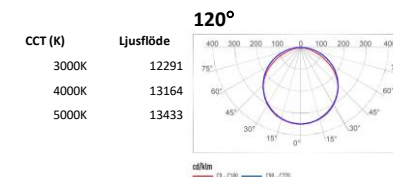

CREE Stellar S

Effektiv D-märkt LED armatur med tydliga klassiska CREE egenskaper, attraktivt utseende, slagtålig konstruktion och högeffektiv värmeavledning. Finns i fyra storlekar Small, Medium, Large och Xtra Large.

| E-nummer | Benämning | Effekt (W) | Styrning | Ljusbild | Ljusflöde (lm) | UGR | CCT (K) | Ra/CRI | Vikt (kg) |
|----------|-------------------|------------|----------|----------|----------------|-----|---------|--------|-----------|
| 7215284 | CREE STELLAR S 60 | 95 | 1-10V | 60 | 12 960 | 19 | 4000 | >80 | 2,8 |
| 7215289 | CREE STELLAR S 90 | 95 | DALI | 90 | 13 028 | 25 | 4000 | >80 | 2,8 |