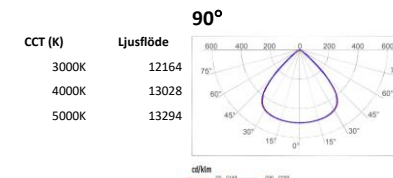

CREE Stellar S

Effektiv D-märkt LED armatur med tydliga klassiska CREE egenskaper, attraktivt utseende, slagtålig konstruktion och högeffektiv värmeavledning. Finns i fyra storlekar Small, Medium, Large och Xtra Large.

| E-nummer | Benämning | Effekt (W) | Styrning | Ljusbild | Ljusflöde (lm) | UGR | CCT (K) | Ra/CRI | Vikt (kg) |
|----------|-------------------|------------|----------|----------|----------------|-----|---------|--------|-----------|
| 7215284 | CREE STELLAR S 60 | 95 | 1-10V | 60 | 12 960 | 19 | 4000 | >80 | 2,8 |
| 7215289 | CREE STELLAR S 90 | 95 | DALI | 90 | 13 028 | 25 | 4000 | >80 | 2,8 |