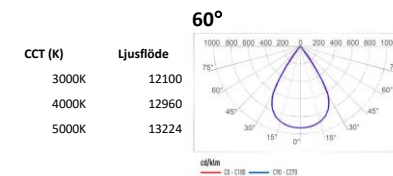

CREE Stellar S

Effektiv D-märkt LED armatur med tydliga klassiska CREE egenskaper, attraktivt utseende, slagtålig konstruktion och högeffektiv värmeavledning. Finns i fyra storlekar Small, Medium, Large och Xtra Large.

| E-nummer | Benämning | Effekt (W) | Styrning | Ljusbild | Ljusflöde (lm) | UGR | CCT (K) | Ra/CRI | Vikt (kg) |
|----------|-------------------|------------|----------|----------|----------------|-----|---------|--------|-----------|
| 7215284 | CREE STELLAR S 60 | 95 | 1-10V | 60 | 12 960 | 19 | 4000 | >80 | 2,8 |
| 7215289 | CREE STELLAR S 90 | 95 | DALI | 90 | 13 028 | 25 | 4000 | >80 | 2,8 |