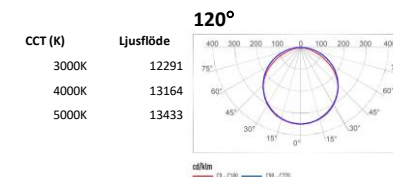

\*Fullständiga garantivillkor se [www.nordicled.com](http://www.nordicled.com)

E-nummer	Benämning	Effekt (W)	Styrning	Ljusbild	Ljusflöde (lm)	UGR	CCT (K)	Ra/CRI	Vikt (kg)
7215284	CREE STELLAR S 60	95	1-10V	60	12 960	19	4000	>80	2,8
7215289	CREE STELLAR S 90	95	DALI	90	13 028	25	4000	>80	2,8