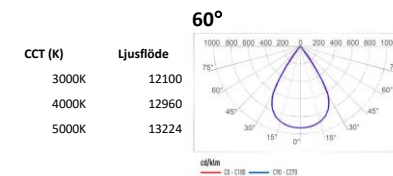

# CREE Stellar S

Effektiv LED armatur med tydliga klassiska CREE egenskaper, attraktivt utseende, slagtålig konstruktion och högeffektiv värmeavledning. Finns i fyra storlekar Small, Medium, Large och Xtra Large.

\*Fullständiga garantivillkor se [www.nordicled.com](http://www.nordicled.com)

E-nummer	Benämning	Effekt (W)	Styrning	Ljusbild	Ljusflöde (lm)	UGR	CCT (K)	Ra/CRI	Vikt (kg)
7215284	CREE STELLAR S 60	95	1-10V	60	12 960	19	4000	>80	2,8
7215289	CREE STELLAR S 90	95	DALI	90	13 028	25	4000	>80	2,8