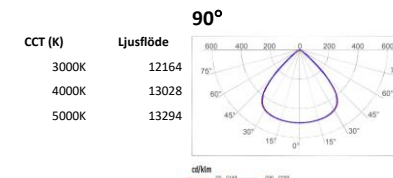

\*Fullständiga garantivillkor se [www.nordicled.com](http://www.nordicled.com)

E-nummer	Benämning	Effekt (W)	Styrning	Ljusbild	Ljusflöde (lm)	UGR	CCT (K)	Ra/CRI	Vikt (kg)
7215284	CREE STELLAR S 60	95	1-10V	60	12 960	19	4000	>80	2,8
7215289	CREE STELLAR S 90	95	DALI	90	13 028	25	4000	>80	2,8