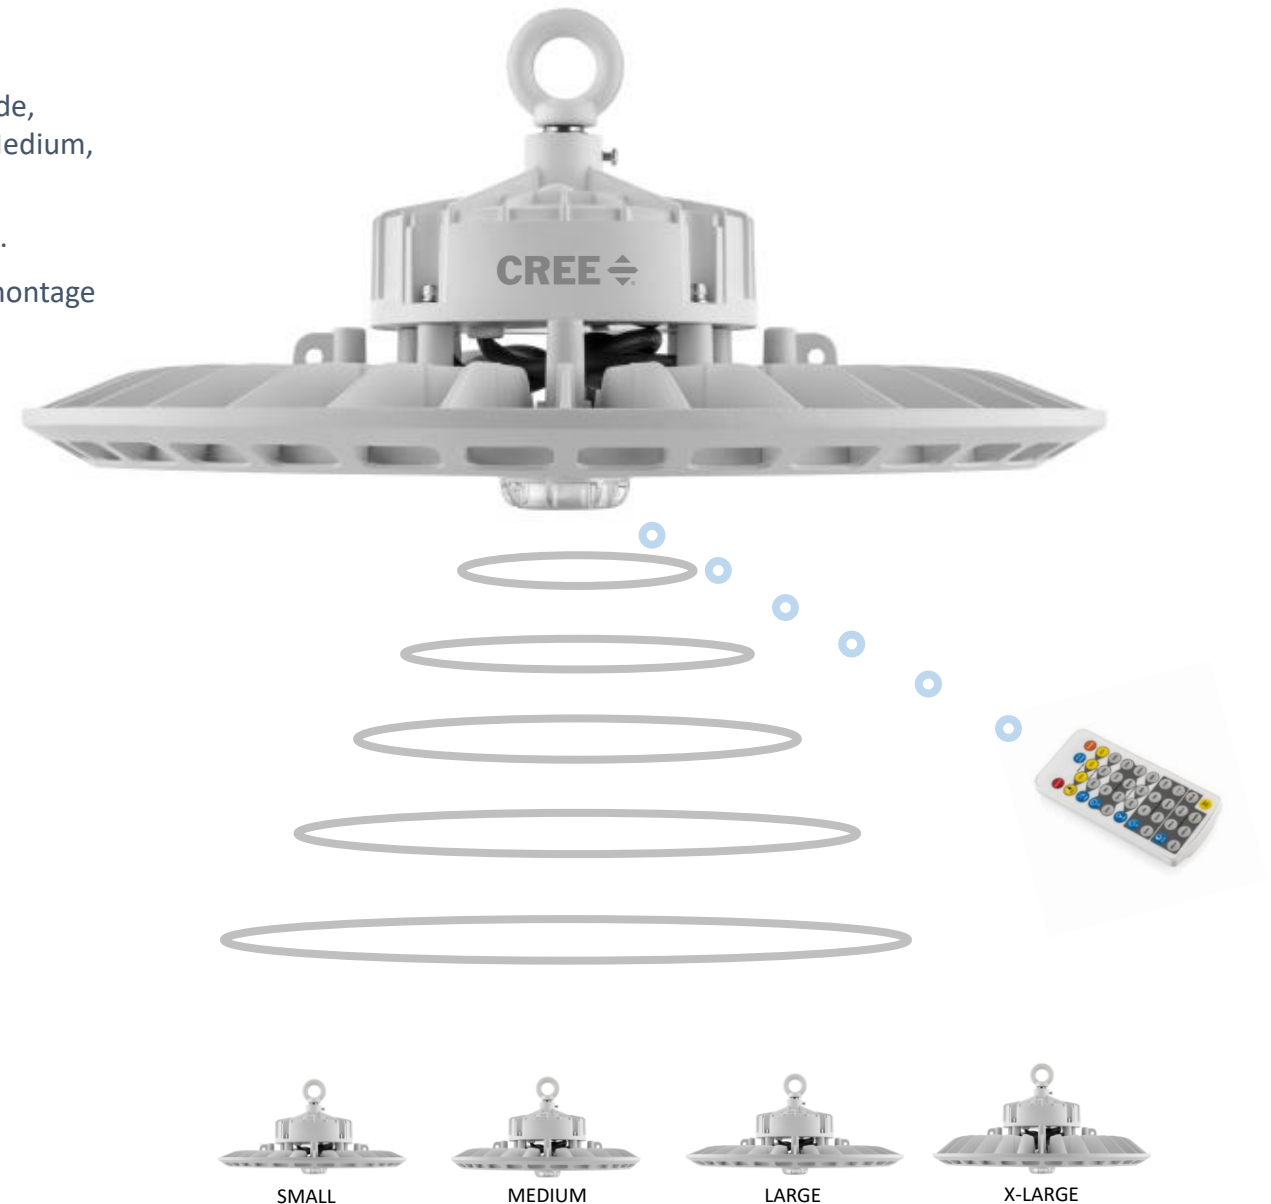

# CREE Stellar S

Effektiv LED armatur med tydliga klassiska CREE egenskaper, attraktivt utseende, slagtålig konstruktion och högeffektiv värmeavledning. Finns i fyra storlekar Small, Medium, Large och Xtra Large.

**Användningsområden:** industri, sport, lager, detaljhandel och livsmedelsutrymmen.

Upp till 140lm/W • L<sub>90</sub>B<sub>10</sub> 90000 timmar • Sensor m fjärrkontroll (option) • Enkelt montage

TEKNISK DATA	<p>Armaturhus: Gjutet aluminium Air Chamber för effektiv kylning av driver Diffusor: Polykarbonat Färg: Vit</p>
ELEKTRISK DATA	<p>Dimring: 1-10V eller DALI Styrning: Mikrovågssensor m fjärrkontroll (option) Spänning: 220-240V 50/60Hz Power factor: &gt;96 vid full last Överspänningsskydd: 6kV CM / 4kV DM enligt EN 61000-4-5 and EN 61547 Arbetstemperatur: -35°C -- 45°C Isolationsklass: Class I Ljuskälla ingår - LED.</p>
MONTERING	<p>Eyebolt, Krok, Universal U-fäste med justering i steg om 30°</p>
LJUSTEKNISK DATA	<p>Ljusedistribution: rotsymmetrisk - 60°, 90°, 120° CRI: ≥80 CRI Färgtemperatur: 4000K (standard), option 3000K eller 5000K UGR: ≤ 19 för 60°, ≤ 25 för 90° och ≤ 28 för 120°</p>
LIVSLÄNGD	<p>L<sub>90</sub>B<sub>10</sub> @25°C: 90.000 timmar                      enligt TM-21 and IEC62717 L<sub>80</sub>B<sub>10</sub> @25°C: 195.000 timmar</p>
ÖVRIG INFO	<p>Garanti: 5 år*</p>

\*Fullständiga garantivillkor se [www.nordicled.com](http://www.nordicled.com)

E-nummer	Benämning	Effekt (W)	Styrning	Ljusbild	Ljusflöde (lm)	UGR	CCT (K)	Ra/CRI	Vikt (kg)
7215284	CREE STELLAR S 60	95	1-10V	60	12 960	19	4000	>80	2,8
7215289	CREE STELLAR S 90	95	DALI	90	13 028	25	4000	>80	2,8