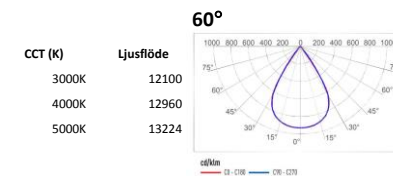

CREE Stellar S

Ny effektiv LED armatur med attraktivt utseende, slagtålig konstruktion och högeffektiv värmeavledning. Finns i fyra storlekar Small, Medium, Large och Xtra Large.

Användningsområden: industri, sport, lager, detaljhandel och livsmedelsutrymmen.

*Fullständiga garantivillkor se www.nordicled.com

E-nummer	Benämning	Effekt (W)	Styrning	Ljusbild	Ljusflöde (lm)	UGR	CCT (K)	Ra/CRI	Vikt (kg)
7215284	CREE STELLAR S 60	95	1-10V	60	12 960	19	4000	>80	2,8
7215289	CREE STELLAR S 90	95	DALI	90	13 028	25	4000	>80	2,8