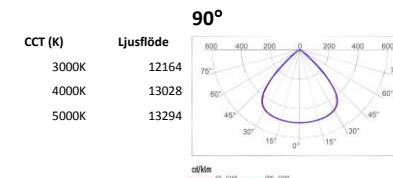

CREE Stellar S

Ny effektiv LED armatur med attraktivt utseende, slagtålig konstruktion och högeffektiv värmeavledning. Finns i fyra storlekar Small, Medium, Large och Xtra Large.

Användningsområden: industri, sport, lager, detaljhandel och livsmedelsutrymmen.

*Fullständiga garantivillkor se www.nordicled.com

E-nummer	Benämning	Effekt (W)	Styrning	Ljusbild	Ljusflöde (lm)	UGR	CCT (K)	Ra/CRI	Vikt (kg)
7215284	CREE STELLAR S 60	95	1-10V	60	12 960	19	4000	>80	2,8
7215289	CREE STELLAR S 90	95	DALI	90	13 028	25	4000	>80	2,8