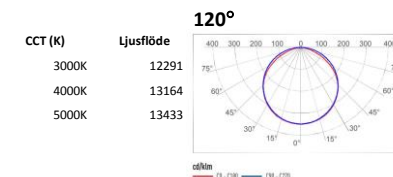

CREE Stellar S

Ny effektiv LED armatur med attraktivt utseende, slagtålig konstruktion och högeffektiv värmeavledning. Finns i fyra storlekar Small, Medium, Large och Xtra Large.

Användningsområden: industri, sport, lager, detaljhandel och livsmedelsutrymmen.

Upp till 140lm/W • L70 100000 timmar • Sensor m fjärrkontroll (option) • Enkelt montage

TEKNISK DATA	<p>Armaturhus: Gjutet aluminium Air Chamber för effektiv kylning av driver Diffusor: Polykarbonat Färg: Vit</p>
ELEKTRISK DATA	<p>Dimring: 1-10V eller DALI Styrning: Mikrovågssensor m fjärrkontroll (option) Spänning: 220-240V 50/60Hz Power factor: >96 vid full last Överspänningsskydd: 6kV CM / 4kV DM enligt EN 61000-4-5 and EN 61547 Arbetstemperatur: -35°C -- 45°C Isolationsklass: Class I Ljuskälla ingår - LED.</p>
MONTERING	<p>Eyebolt, Krok, Universal U-fäste med justering i steg om 30°</p>
LJUSTEKNISK DATA	<p>Ljusedistribution: symmetrisk, 60°, 90°, 120° CRI: ≥80 CRI Färgtemperatur: 4000K, 3000K (option). 5000K (option) UGR: max 19 för 60°, 25 för 90° och 28 för 120°</p>
LIVSLÄNGD	<p>L70 @ 25°C: 100,000 timmar enligt TM-21 and IEC62717 L80B10 @ 25°C: 65,000 timmar L80B10 @ 45°C: 50,000 timmar</p>
ÖVRIG INFO	<p>Garanti: 5 år*</p>

*Fullständiga garantivillkor se www.nordicled.com

E-nummer	Benämning	Effekt (W)	Styrning	Ljusbild	Ljusflöde (lm)	UGR	CCT (K)	Ra/CRI	Vikt (kg)
7215284	CREE STELLAR S 60	95	1-10V	60	12 960	19	4000	>80	2,8
7215289	CREE STELLAR S 90	95	DALI	90	13 028	25	4000	>80	2,8