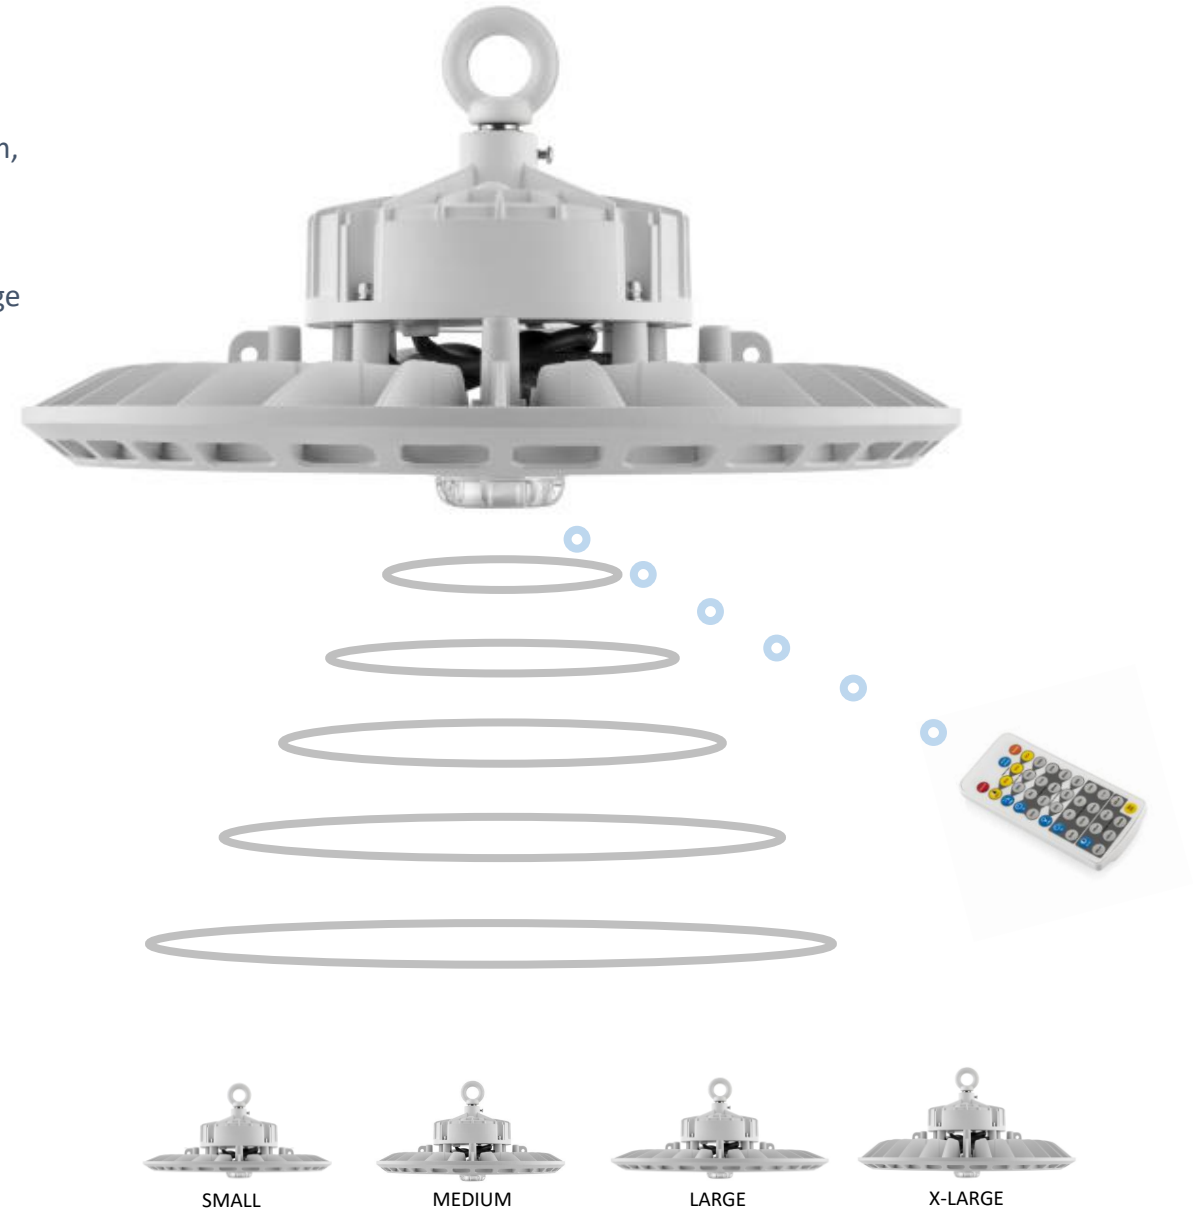

# CREE Stellar M

Effektiv LED armatur med tydliga klassiska CREE egenskaper, attraktivt utseende, slagtålig konstruktion och högeffektiv värmeavledning. Finns i fyra storlekar Small, Medium, Large och Xtra Large.

**Användningsområden:** industri, sport, lager, detaljhandel och livsmedelsutrymmen.

Upp till 140lm/W • L<sub>90</sub>B<sub>10</sub> 90000 timmar • Sensor m fjärrkontroll (option) • Enkelt montage

TEKNISK DATA	Armaturhus: Gjutet aluminium Air Chamber för effektiv kylning av driver Diffusor: Polykarbonat Färg: Vit	
ELEKTRISK DATA	Dimring: 1-10V eller DALI Styrning: Mikrovågssensor m fjärrkontroll (option) Spänning: 220-240V 50/60Hz Power factor: >96 vid full last Överspänningsskydd: 6kV CM / 4kV DM enligt EN 61000-4-5 and EN 61547 Arbetstemperatur: -35°C -- 45°C Isolationsklass: Class I Ljuskälla ingår - LED.	
MONTERING	Eyebolt, Krok, Universal U-fäste med justering i steg om 30°	
LJUSTEKNISK DATA	Ljusedistribution: symmetrisk, 60°, 90°, 120° CRI: ≥80 CRI Färgtemperatur: 4000K (standard), option 3000K eller 5000K UGR: ≤ 19 för 60°, ≤ 25 för 90° och ≤ 28 för 120°	
LIVSLÄNGD	L <sub>90</sub> B <sub>10</sub> @25°C: 90.000 timmar L <sub>80</sub> B <sub>10</sub> @25°C: 195.000 timmar	enligt TM-21 and IEC62717
ÖVRIG INFO	Garanti: 5 år*	

\*Fullständiga garantivillkor se [www.nordicled.com](http://www.nordicled.com)

SMALL

MEDIUM

LARGE

X-LARGE

E-nummer	Benämning	Effekt (W)	Styrning	Ljusbild	Ljusflöde (lm)	UGR	CCT (K)	Ra/CRI	Vikt (kg)
7215290	CREE STELLAR M 90	145	1-10V	90	19976	25	4000	>80	3,85
7215291	CREE STELLAR M 90	145	DALI	90	19976	25	4000	>80	3,85