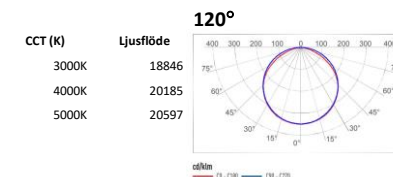

\*Fullständiga garantivillkor se [www.nordicled.com](http://www.nordicled.com)

SMALL

MEDIUM

LARGE

X-LARGE

E-nummer	Benämning	Effekt (W)	Styrning	Ljusbild	Ljusflöde (lm)	UGR	CCT (K)	Ra/CRI	Vikt (kg)
7215290	CREE STELLAR M 90	145	1-10V	90	19976	25	4000	>80	3,85
7215291	CREE STELLAR M 90	145	DALI	90	19976	25	4000	>80	3,85