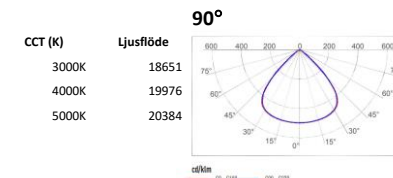

\*Fullständiga garantivillkor se [www.nordicled.com](http://www.nordicled.com)

SMALL

MEDIUM

LARGE

X-LARGE

E-nummer	Benämning	Effekt (W)	Styrning	Ljusbild	Ljusflöde (lm)	UGR	CCT (K)	Ra/CRI	Vikt (kg)
7215290	CREE STELLAR M 90	145	1-10V	90	19976	25	4000	>80	3,85
7215291	CREE STELLAR M 90	145	DALI	90	19976	25	4000	>80	3,85