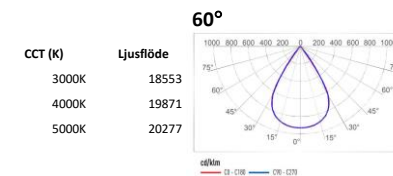

\*Fullständiga garantivillkor se [www.nordicled.com](http://www.nordicled.com)

SMALL

MEDIUM

LARGE

X-LARGE

E-nummer	Benämning	Effekt (W)	Styrning	Ljusbild	Ljusflöde (lm)	UGR	CCT (K)	Ra/CRI	Vikt (kg)
7215290	CREE STELLAR M 90	145	1-10V	90	19976	25	4000	>80	3,85
7215291	CREE STELLAR M 90	145	DALI	90	19976	25	4000	>80	3,85