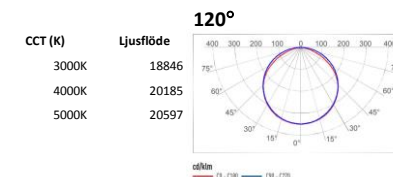

CREE Stellar M

Ny effektiv LED armatur med attraktivt utseende, slagtålig konstruktion och högeffektiv värmeavledning. Finns i fyra storlekar Small, Medium, Large och Xtra Large.

Användningsområden: industri, sport, lager, detaljhandel och livsmedelsutrymmen.

Upp till 140lm/W • L70 100000 timmar • Sensor m fjärrkontroll (option) • Enkelt montage

TEKNISK DATA	<p>Armaturlus: Gjutet aluminium Air Chamber för effektiv kylning av driver Diffusor: Polykarbonat Färg: Vit</p>
ELEKTRISK DATA	<p>Dimring: 1-10V eller DALI Styrning: Mikrovågssensor m fjärrkontroll (option) Spänning: 220-240V 50/60Hz Power factor: >96 vid full last Överspänningsskydd: 6kV CM / 4kV DM enligt EN 61000-4-5 and EN 61547 Arbetstemperatur: -35°C -- 45°C Isolationsklass: Class I Ljuskälla ingår - LED.</p>
MONTERING	<p>Eyebolt, Krok, Universal U-fäste med justering i steg om 30°</p>
LJUSTEKNISK DATA	<p>Ljusedistribution: symmetrisk, 60°, 90°, 120° CRI: ≥80 CRI Färgtemperatur: 4000K, 3000K (option). 5000K (option) UGR: max 19 för 60°, 25 för 90° och 28 för 120°</p>
LIVSLÄNGD	<p>L70 @ 25°C: 100,000 timmar enligt TM-21 and IEC62717 L80B10 @ 25°C: 65,000 timmar L80B10 @ 45°C: 50,000 timmar</p>
ÖVRIG INFO	<p>Garanti: 5 år*</p>

*Fullständiga garantivillkor se www.nordicled.com

E-nummer	Benämning	Effekt (W)	Styrning	Ljusbild	Ljusflöde (lm)	UGR	CCT (K)	Ra/CRI	Vikt (kg)
7215290	CREE STELLAR M 90	145	1-10V	90	19976	25	4000	>80	3,85
7215291	CREE STELLAR M 90	145	DALI	90	19976	25	4000	>80	3,85