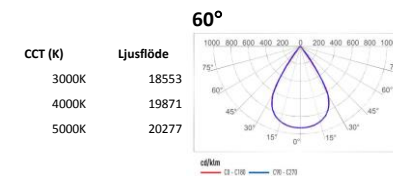

CREE Stellar M

Ny effektiv LED armatur med attraktivt utseende, slagtålig konstruktion och högeffektiv värmeavledning. Finns i fyra storlekar Small, Medium, Large och Xtra Large.

Användningsområden: industri, sport, lager, detaljhandel och livsmedelsutrymmen.

*Fullständiga garantivillkor se www.nordicled.com

E-nummer	Benämning	Effekt (W)	Styrning	Ljusbild	Ljusflöde (lm)	UGR	CCT (K)	Ra/CRI	Vikt (kg)
7215290	CREE STELLAR M 90	145	1-10V	90	19976	25	4000	>80	3,85
7215291	CREE STELLAR M 90	145	DALI	90	19976	25	4000	>80	3,85