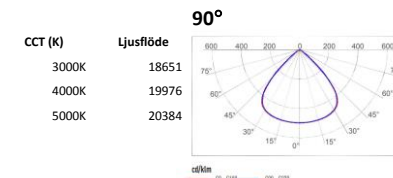

CREE Stellar M

Ny effektiv LED armatur med attraktivt utseende, slagtålig konstruktion och högeffektiv värmeavledning. Finns i fyra storlekar Small, Medium, Large och Xtra Large.

Användningsområden: industri, sport, lager, detaljhandel och livsmedelsutrymmen.

*Fullständiga garantivillkor se www.nordicled.com

E-nummer	Benämning	Effekt (W)	Styrning	Ljusbild	Ljusflöde (lm)	UGR	CCT (K)	Ra/CRI	Vikt (kg)
7215290	CREE STELLAR M 90	145	1-10V	90	19976	25	4000	>80	3,85
7215291	CREE STELLAR M 90	145	DALI	90	19976	25	4000	>80	3,85