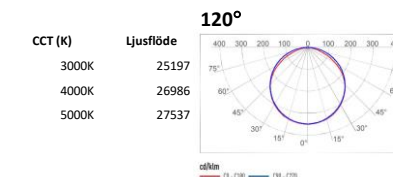

DATABLAD CREE Stellar L

E-nummer	Benämning	Effekt (W)	Styrning	Ljusbild	Ljusflöde (lm)	UGR	CCT (K)	Ra/CRI	Vikt (kg)
7215285	CREE STELLAR L 60	193	1-10V	60	26567	19	4000	>80	4,2
7215286	CREE STELLAR L 60	193	DALI	60	26567	19	4000	>80	4,2
7215290	CREE STELLAR L 90	193	DALI	90	26707	25	4000	>80	4,2

För fler alternativ, kontakta Nordic LED