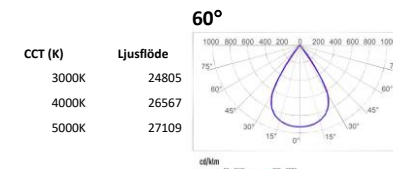

DATABLAD CREE Stellar L

E-nummer	Benämning	Effekt (W)	Styrning	Ljusbild	Ljusflöde (lm)	UGR	CCT (K)	Ra/CRI	Vikt (kg)
7215285	CREE STELLAR L 60	193	1-10V	60	26567	19	4000	>80	4,2
7215286	CREE STELLAR L 60	193	DALI	60	26567	19	4000	>80	4,2
7215290	CREE STELLAR L 90	193	DALI	90	26707	25	4000	>80	4,2

För fler alternativ, kontakta Nordic LED