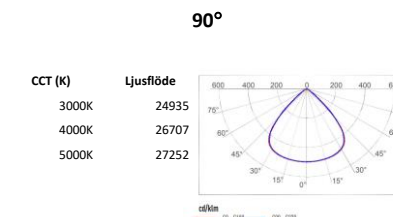

DATABLAD CREE Stellar L

E-nummer	Benämning	Effekt (W)	Styrning	Ljusbild	Ljusflöde (lm)	UGR	CCT (K)	Ra/CRI	Vikt (kg)
7215285	CREE STELLAR L 60	193	1-10V	60	26567	19	4000	>80	4,2
7215286	CREE STELLAR L 60	193	DALI	60	26567	19	4000	>80	4,2
7215290	CREE STELLAR L 90	193	DALI	90	26707	25	4000	>80	4,2

För fler alternativ, kontakta Nordic LED