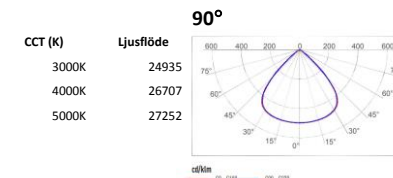

CREE Stellar L

Ny effektiv LED armatur med attraktivt utseende, slagtålig konstruktion och högeffektiv värmeavledning. Finns i fyra storlekar Small, Medium, Large och Xtra Large.

Användningsområden: industri, sport, lager, detaljhandel och livsmedelsutrymmen.

*Fullständiga garantivillkor se www.nordicled.com

E-nummer	Benämning	Effekt (W)	Styrning	Ljusbild	Ljusflöde (lm)	UGR	CCT (K)	Ra/CRI	Vikt (kg)
7215285	CREE STELLAR L 60	193	1-10V	60	26567	19	4000	>80	4,2
7215286	CREE STELLAR L 60	193	DALI	60	26567	19	4000	>80	4,2
7215290	CREE STELLAR L 90	193	DALI	90	26707	25	4000	>80	4,2