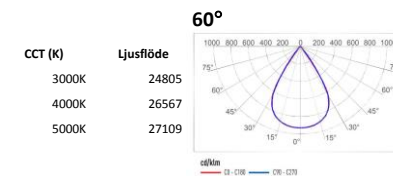

CREE Stellar L

Ny effektiv LED armatur med attraktivt utseende, slagtålig konstruktion och högeffektiv värmeavledning. Finns i fyra storlekar Small, Medium, Large och Xtra Large.

Användningsområden: industri, sport, lager, detaljhandel och livsmedelsutrymmen.

*Fullständiga garantivillkor se www.nordicled.com

E-nummer	Benämning	Effekt (W)	Styrning	Ljusbild	Ljusflöde (lm)	UGR	CCT (K)	Ra/CRI	Vikt (kg)
7215285	CREE STELLAR L 60	193	1-10V	60	26567	19	4000	>80	4,2
7215286	CREE STELLAR L 60	193	DALI	60	26567	19	4000	>80	4,2
7215290	CREE STELLAR L 90	193	DALI	90	26707	25	4000	>80	4,2