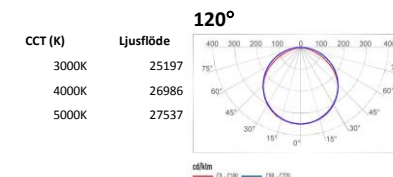

CREE Stellar L

Ny effektiv LED armatur med attraktivt utseende, slagtålig konstruktion och högeffektiv värmeavledning. Finns i fyra storlekar Small, Medium, Large och Xtra Large.

Användningsområden: industri, sport, lager, detaljhandel och livsmedelsutrymmen.

Upp till 140lm/W • L70 100000 timmar • Sensor m fjärrkontroll (option) • Enkelt montage

TEKNISK DATA	<p>Armaturhus: Gjutet aluminium Air Chamber för effektiv kylning av driver Diffusor: Polykarbonat Färg: Vit</p>
ELEKTRISK DATA	<p>Dimring: 1-10V eller DALI Styrning: Mikrovågssensor m fjärrkontroll (option) Spänning: 220-240V 50/60Hz Power factor: >96 vid full last Överspänningsskydd: 6kV CM / 4kV DM enligt EN 61000-4-5 and EN 61547 Arbetstemperatur: -35°C -- 45°C Isolationsklass: Class I Ljuskälla ingår - LED.</p>
MONTERING	<p>Eyebolt, Krok, Universal U-fäste med justering i steg om 30°</p>
LJUSTEKNISK DATA	<p>Ljusedistribution: symmetrisk, 60°, 90°, 120° CRI: ≥80 CRI Färgtemperatur: 4000K, 3000K (option). 5000K (option) UGR: max 19 för 60°, 25 för 90° och 28 för 120°</p>
LIVSLÄNGD	<p>L70 @ 25°C: 100,000 timmar enligt TM-21 and IEC62717 L80B10 @ 25°C: 65,000 timmar L80B10 @ 45°C: 50,000 timmar</p>
ÖVRIG INFO	<p>Garanti: 5 år*</p>

*Fullständiga garantivillkor se www.nordicled.com

E-nummer	Benämning	Effekt (W)	Styrning	Ljusbild	Ljusflöde (lm)	UGR	CCT (K)	Ra/CRI	Vikt (kg)
7215285	CREE STELLAR L 60	193	1-10V	60	26567	19	4000	>80	4,2
7215286	CREE STELLAR L 60	193	DALI	60	26567	19	4000	>80	4,2
7215290	CREE STELLAR L 90	193	DALI	90	26707	25	4000	>80	4,2