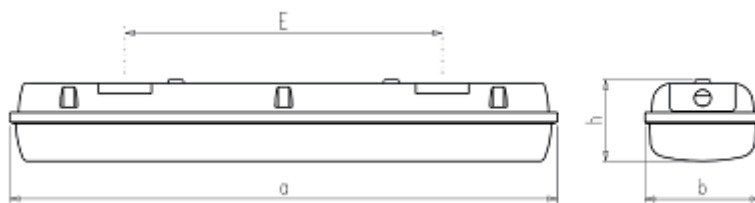

SpaceLED-teknologin - ger dig bästa prestanda och stabilitet över tiden.

Teknisk data

E-nummer	Benämning	Armatur-lumen	Effekt (W)	Kelvin	CRI	Arbets-temperatur	Längd (mm)	
7210590	InduSpace 114 840 IP65	1200	12	4000K	>80	-25°C/+35°C	660	
7210589	InduSpace 149 840 IP65	4100	47	4000K	>80	C	1573	

Armaturerna levereras komplett med monteringskit och kableförslutning. IS-IP-149-4-IP65 förberedd med 5-poliga kontakter för enkel genomkoppling.

Art nr	Benämning	E-nummer
IS-INOX-KIT	X-tra monteringskit	

InduSpace LD IP65

Mått	Längd	Bredd (b)	Höjd (h)	E
114	660	101	101	390
235	1573	101	101	1100
149	1573	101	101	1100
249	1573	145	101	1100

Tillval

För andra tillval och anpassningar kontakta kundtjänst

Nordic LED AB

Honungsgatan 11 | 432 95 Varberg

Tel +46 340 77 90 01 | Fax +46 340 77 90 04

www.nordicled.com | info@nordicled.com