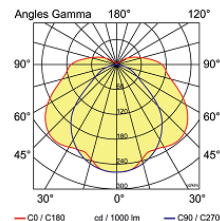

SpaceLED-teknologin - ger dig bästa prestanda och stabilitet över tiden.

Teknisk data

E-nummer	Benämning	Armatur-lumen	Effekt (W)	Kelvin	CRI	Arbets-temperatur	Längd (mm)	
7210590	InduSpace 114 840 IP65	1200	12	4000K	>80	-25°C/+35°C	660	
7210589	InduSpace 149 840 IP65	4100	47	4000K	>80	C	1573	

Armaturerna levereras komplett med monteringskit och kableförslutning. IS-IP-149-4-IP65 förberedd med 5-poliga kontakter för enkel genomkoppling.

Art nr	Benämning	E-nummer
IS-INOX-KIT	X-tra monteringskit	

InduSpace LD IP65

Mått	Längd	Bredd (b)	Höjd (h)	E
114	660	101	101	390
235	1573	101	101	1100
149	1573	101	101	1100
249	1573	145	101	1100

Tillval

För andra tillval och anpassningar kontakta kundtjänst

Nordic LED AB

Honungsgatan 11 | 432 95 Varberg

Tel +46 340 77 90 01 | Fax +46 340 77 90 04

www.nordicled.com | info@nordicled.com