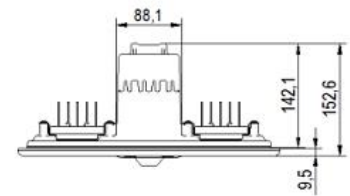

**Mt 4 - vridbar bygel**

**Mt R - infällt**

Tillbehör	Beskrivning	Färg	Tillgänglig upp till
<b>RTF-RCS-A2-304WH</b>	Infällnadsram för 304 Mt R, För undertak med tjocklek >1mm	Vit	60 LED

Tillval	Beskrivning	Tillgänglig upp till
<b>G</b>	2-nivå ljusreglering	60 LED
<b>K#</b>	2-nivå ljusreglering m rörelsevakt	60 LED
<b>D</b>	Dimbar driver	60 LED
<b>FIK</b>	Förmonterad installationskabel	