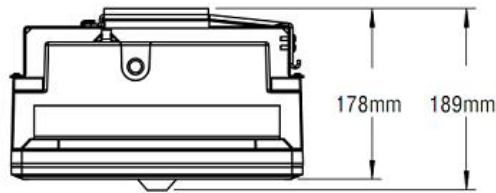

**Mt 4 - vridbar bygel**

**Mt R - infällt**

Tillbehör	Beskrivning	Färg	Tillgänglig upp till
<b>RTF-RCS-A2-304WH</b>	Infällnadsram för 304 Mt R, För undertak med tjocklek >1mm	Vit	60 LED

Tillval	Beskrivning	Tillgänglig upp till
<b>G</b>	2-nivå ljusreglering	60 LED
<b>K#</b>	2-nivå ljusreglering m rörelsevakt	60 LED
<b>D</b>	Dimbar driver	60 LED
<b>FIK</b>	Förmonterad installationskabel	