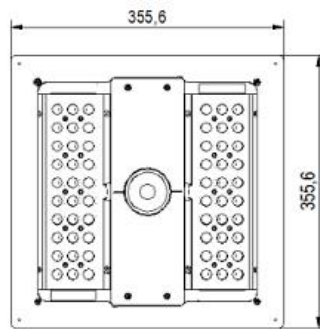

**Mt 4 - vridbar bygel**

**Mt R - infällt**

Tillbehör	Beskrivning	Färg	Tillgänglig upp till
<b>RTF-RCS-A2-304WH</b>	Infällnadsram för 304 Mt R, För undertak med tjocklek >1mm	Vit	60 LED

Tillval	Beskrivning	Tillgänglig upp till
<b>G</b>	2-nivå ljusreglering	60 LED
<b>K#</b>	2-nivå ljusreglering m rörelsevakt	60 LED
<b>D</b>	Dimbar driver	60 LED
<b>FIK</b>	Förmonterad installationskabel	