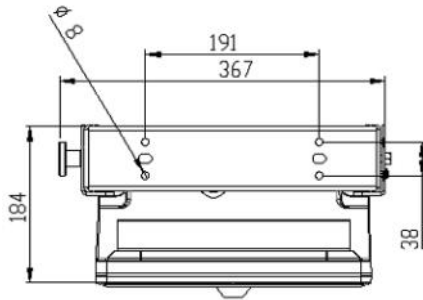

**Mt 4 - vridbar bygel**

**Mt R - infällt**

Tillbehör	Beskrivning	Färg	Tillgänglig upp till
<b>RTF-RCS-A2-304WH</b>	Infällnadsram för 304 Mt R, För undertak med tjocklek >1mm	Vit	60 LED

Tillval	Beskrivning	Tillgänglig upp till
<b>G</b>	2-nivå ljusreglering	60 LED
<b>K#</b>	2-nivå ljusreglering m rörelsevakt	60 LED
<b>D</b>	Dimbar driver	60 LED
<b>FIK</b>	Förmonterad installationskabel	