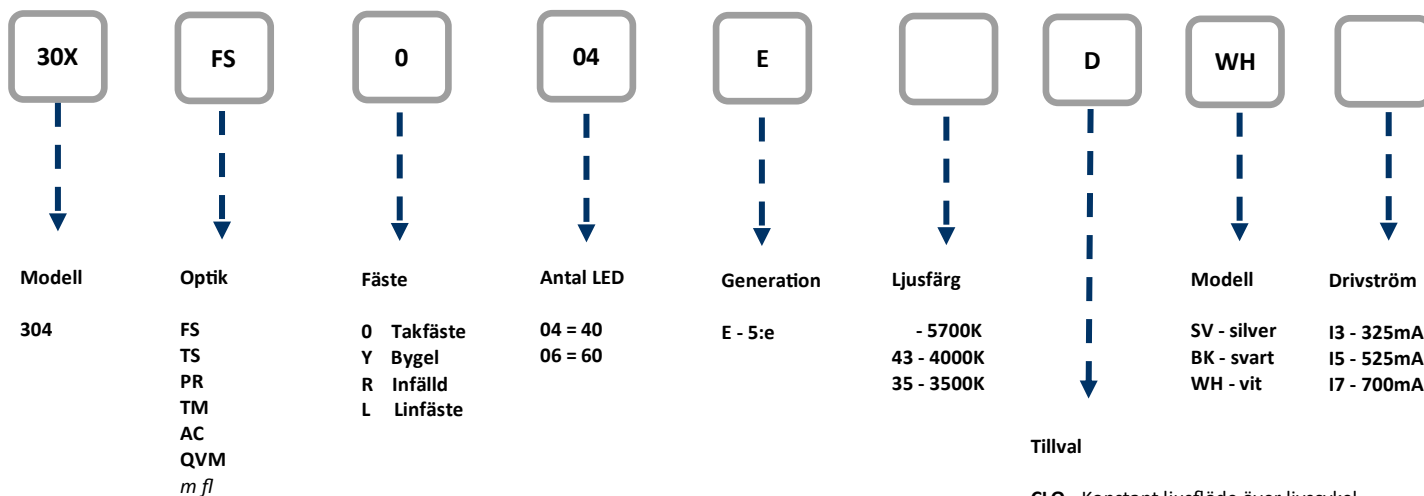

Artikelnummer övriga varianter i CREE 304 serien

Ex. 30XFS004EDWH

Cree 304 40LED FS Takfäste 5700K 1-10V Vit