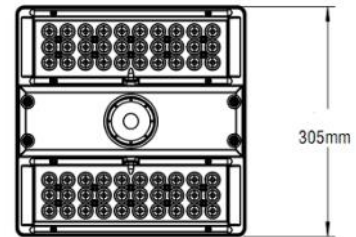

**Mt 4 - vridbar bygel**

**Mt R - infällt**

Tillbehör	Beskrivning	Färg	Tillgänglig upp till
<b>RTF-RCS-A2-304WH</b>	Infällnadsram för 304 Mt R, För undertak med tjocklek >1mm	Vit	60 LED

Tillval	Beskrivning	Tillgänglig upp till
<b>G</b>	2-nivå ljusreglering	60 LED
<b>K#</b>	2-nivå ljusreglering m rörelsevakt	60 LED
<b>D</b>	Dimbar driver	60 LED
<b>FIK</b>	Förmonterad installationskabel	