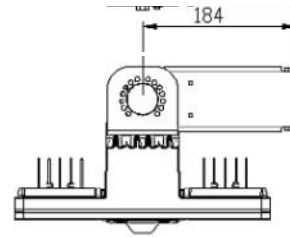

**Mt 4 - vridbar bygel**

**Mt R - infällt**

Tillbehör	Beskrivning	Färg	Tillgänglig upp till
<b>RTF-RCS-A2-304WH</b>	Infällnadsram för 304 Mt R, För undertak med tjocklek >1mm	Vit	60 LED

Tillval	Beskrivning	Tillgänglig upp till
<b>G</b>	2-nivå ljusreglering	60 LED
<b>K#</b>	2-nivå ljusreglering m rörelsevakt	60 LED
<b>D</b>	Dimbar driver	60 LED
<b>FIK</b>	Förmonterad installationskabel	