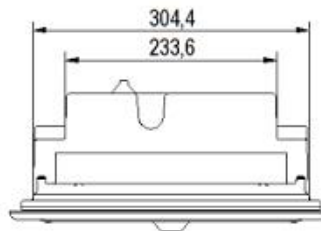

Mt R - infällt

Tillbehör	Beskrivning	Färg	Tillgänglig upp till
RTF-RCS-A2-304WH	Infällnadsram för 304 Mt R, För undertak med tjocklek >1mm	Vit	60 LED

Tillval	Beskrivning	Tillgänglig upp till
G	2-nivå ljusreglering	60 LED
K#	2-nivå ljusreglering m rörelsevakt	60 LED
D	Dimbar driver	60 LED
FIK	Förmonterad installationskabel	

Tillval K—Rörelsevakt	LL—Låg läge (mA)	HL—Hög läge (mA)
K	175	700
KC	175	525
KN	75	525
KD	75	700
KL	175	350
KP	75	350
KT	275	700