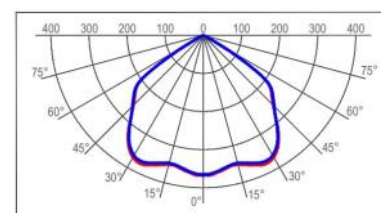

Ljusflöde & effekt CREE 304 FS-optik (lm)

Antal LED	Nettoljusflöde		Systemeffekt
	4000K	5700K	
Drivström 350mA (I3)			
40	4 961	5 114	46
60	7 441	7 670	66
Drivström 525mA (I5)			
40	7 144	7 364	70
60	10 716	11 045	99
Drivström 700mA (I7)			
40	9 054	9 332	91
60	13 581	13 998	132

Initialt ljusflöde vid 25°C.

Ljusprestanda

Ljusprestanda verifierad enl IESNA LM79-08

Ljusfiler Ja, framtagna av fristående testinstitut

Light pollution 0%, Approved by Dark Skyes Association

Installation

Spänning 230V AC

Drifttemperatur -40°C - +55°C

Montering Takfäste, Vidbart bygelfäste, infällt montage & linfäste

Rek. monteringshöjd 4 - 18m

Vandalklass IK08

IP klass IP66

1. **Service & montage**
2. Enkel kabelanslutning
   - Enkelt byte av NanoOptic™ ljusmodul
   - Enkelt byte LED driver

Normer &

IEC 62471, EN 60825-1, EN60598-1-2-3,

Certifieringar

IESNA LM79-08, IESNA LM80-08
EN 13201-2, ISO9227:1993, 5000h

Märkning CE, RoHS, IDA, WEE

Färg Silver, Svart eller vit

Tillverkare Cree Inc, USA

Cree NanoOptic FS

cd/klm
— CO - C180 — C90 - C270

Detaljerad fotometrisk information och ljusdatafiler, www.nordicled.com

Övrigt

Färgtemperatur 5700°K, 4000°K, 3500°K

Livslängd (L70) Validerat enligt IESNA LM80-08

Optik FS optik Rundstrålande

TS optik Mediumstrålande för väg, gata och GC.

TM optik Smalstrålande för väg, gata och GC.

PR optik Mediumstrålande för gata och parkering

AC optik Asymmetrisk för parkering

QVM optik Rundstrålande

Övriga tillgängliga ljusbilder se www.nordicled.com eller kontakta Nordic LED

Konstruktion och material Låg-koppar haltigt aluminium

Ytbehandling Colorfast Delta Guard™

Lamphus Armaturhus av gjutet aluminium

Kylelement AirFlow™ teknologi av strängpressat aluminium

Vikt 8 kg

LED driver Inbyggd hög-prestanda LED driver

Garanti

LED 10 år

LED driver 10 år

Armaturhus 10 år

* För mer information om bibehållningsfaktorer, se Nordic LED/BetaLED TD 13 dokument