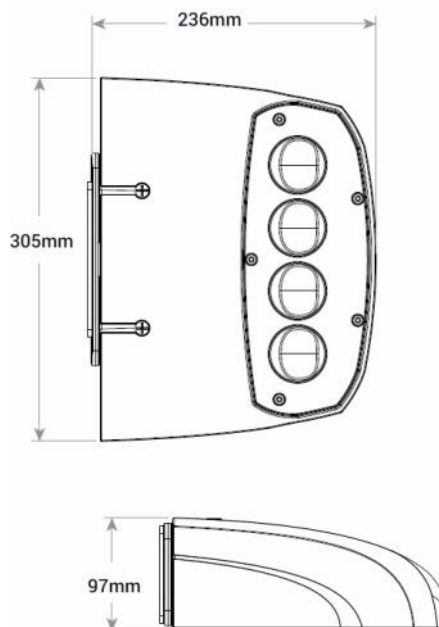

CREE XSPW

Slimmad och robust LED-armatur avsedd för montering på utomhusfasad.

CREE XSPW finns i 4000K och 5700K och har en hög färgåtergivning som bidrar till att skapa en säker och inbjudande utomhusmiljö.

Armaturen ger med sin genomtänkta funktionella konstruktion lång livslängd, förbättrad belysningsprestanda och samtidigt minskad energi-användning. Med hjälp av Cree NanoOptic Precision Delivery Grid™ optik fördelas ljuset ut från fasaden och jämt över marken.

Användningsområden:

Fasadbelysning, skyltbelysning, områdesbelysning

Kort fakta

- ✓ Monteringshöjd 4-8m
- ✓ 9 kV överspänningskydd

Egenskaper

- ✓ Marknadsledande design och prestanda
- ✓ Enkel montering på fasad
- ✓ Livslängd 100 000h (L80F10) @25°C
- ✓ Effekt 38W
- ✓ Garanti 5år